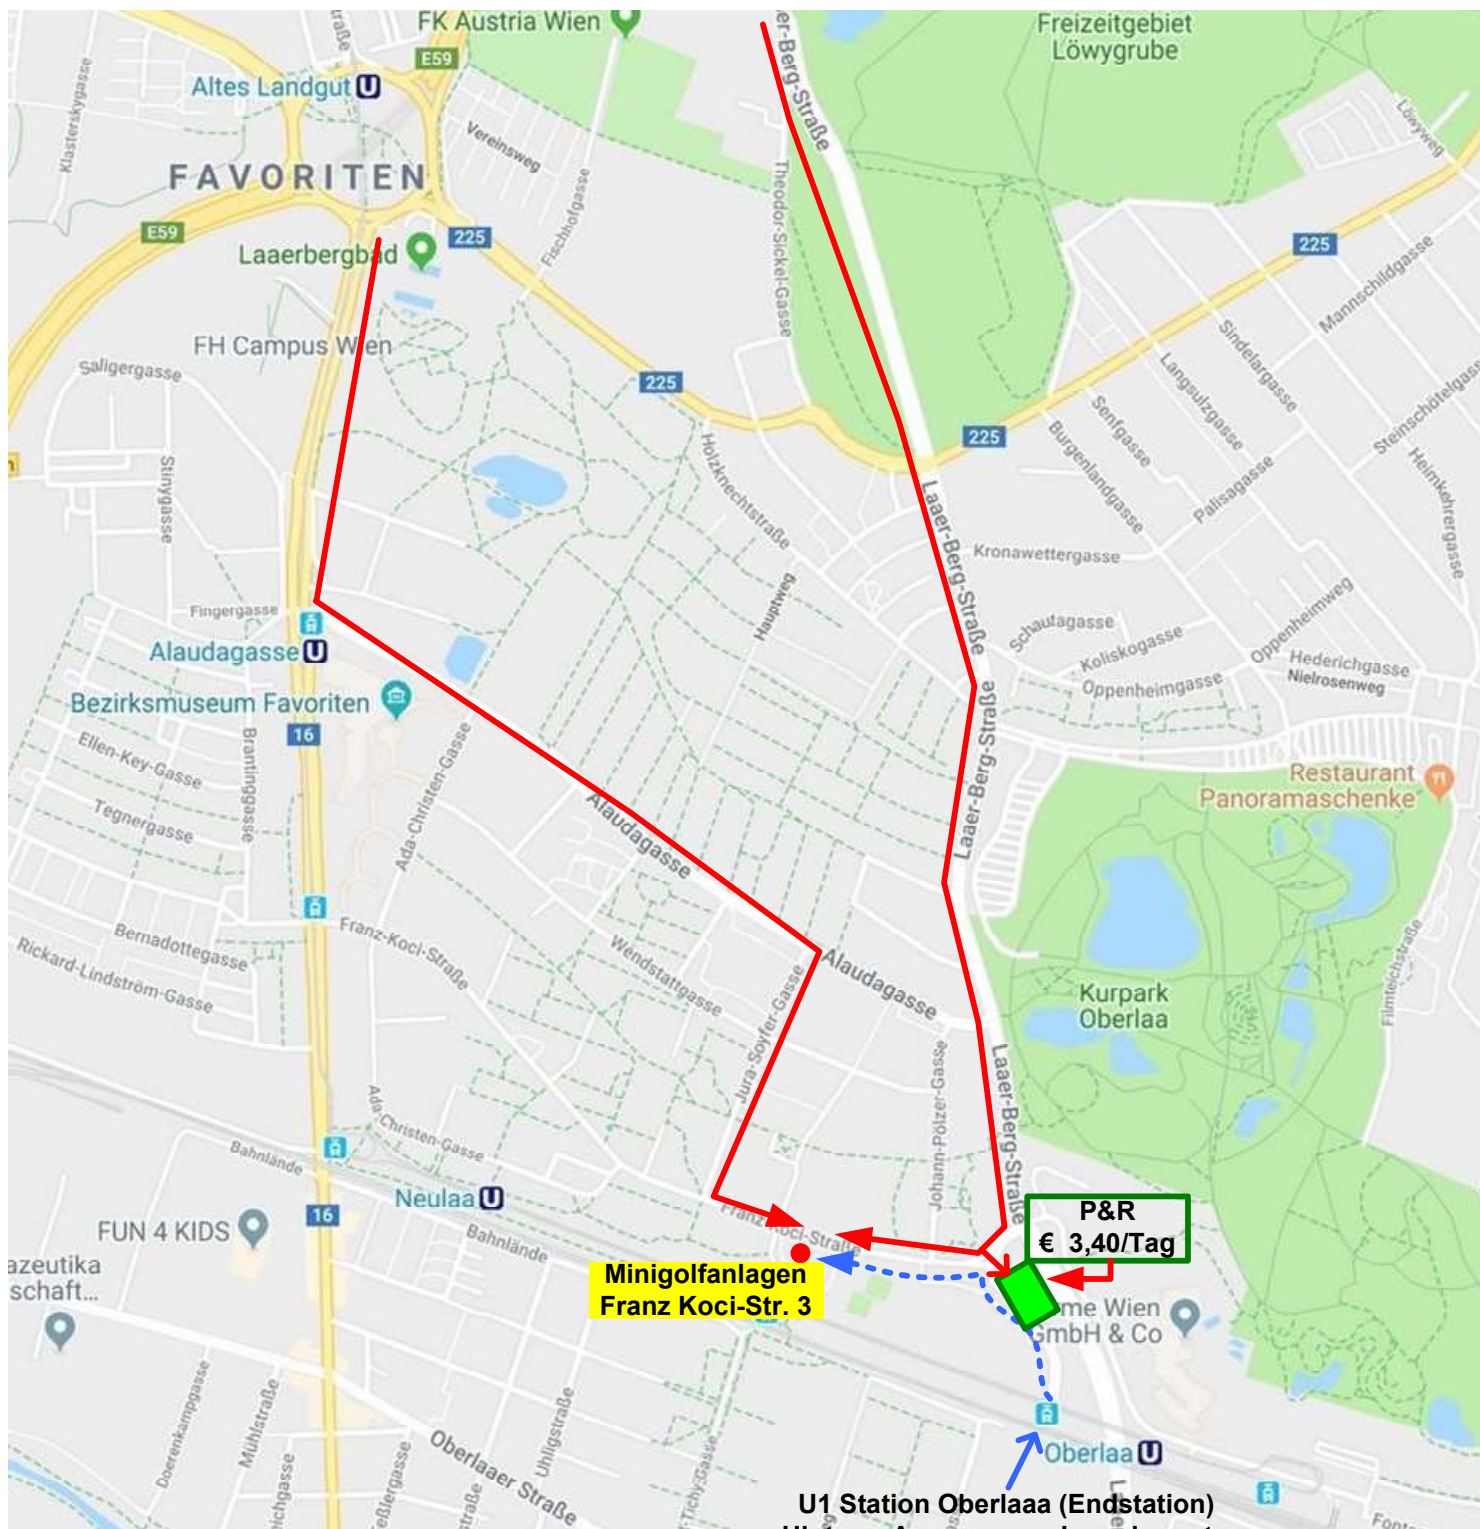

Mit eigenem Fahrzeug:

**ACHTUNG ! Montag-Freitag von 09:00 – 22:00 Uhr Kurzparkzone
Parkmöglichkeit in P&R kurz vor der Laaerbergstr.**

Die A23 bis Ausfahrt Favoriten - Verteilerkreis Favoriten – weiter die Favoritenstraße stadtauswärts bis zur Alaudagasse (2.Ampel) – dort links in die Alaudagasse abbiegen, weiter bis zur Jura Soyfer Gasse, dort rechts abbiegen, weiter bis zum Ende(=F.Koci.Str.), links abbiegen und ca. 80m fahren

Eine Zufahrt ist auch über die Laaerbergstraße möglich:

Stadtauswärts bis zur Franz Koci-Straße – rechts abbiegen – ca. 150 m bis zur Anlage.

Mit öffentl. Verkehrsmittel:

Linie U1 bis Endstation Oberlaa, (in letzten Waggon einsteigen) hinterer Ausgang (Laaerbergstr.) am Autobusbahnhof vorbei (Kuhdrift) links in die Franz Koci-Str., ca. 100m = Minigolf

**U1 Station Oberlaaa (Endstation)
Hinterer Ausgang zur Laaerbergstr.
In letzten Waggon einsteigen**