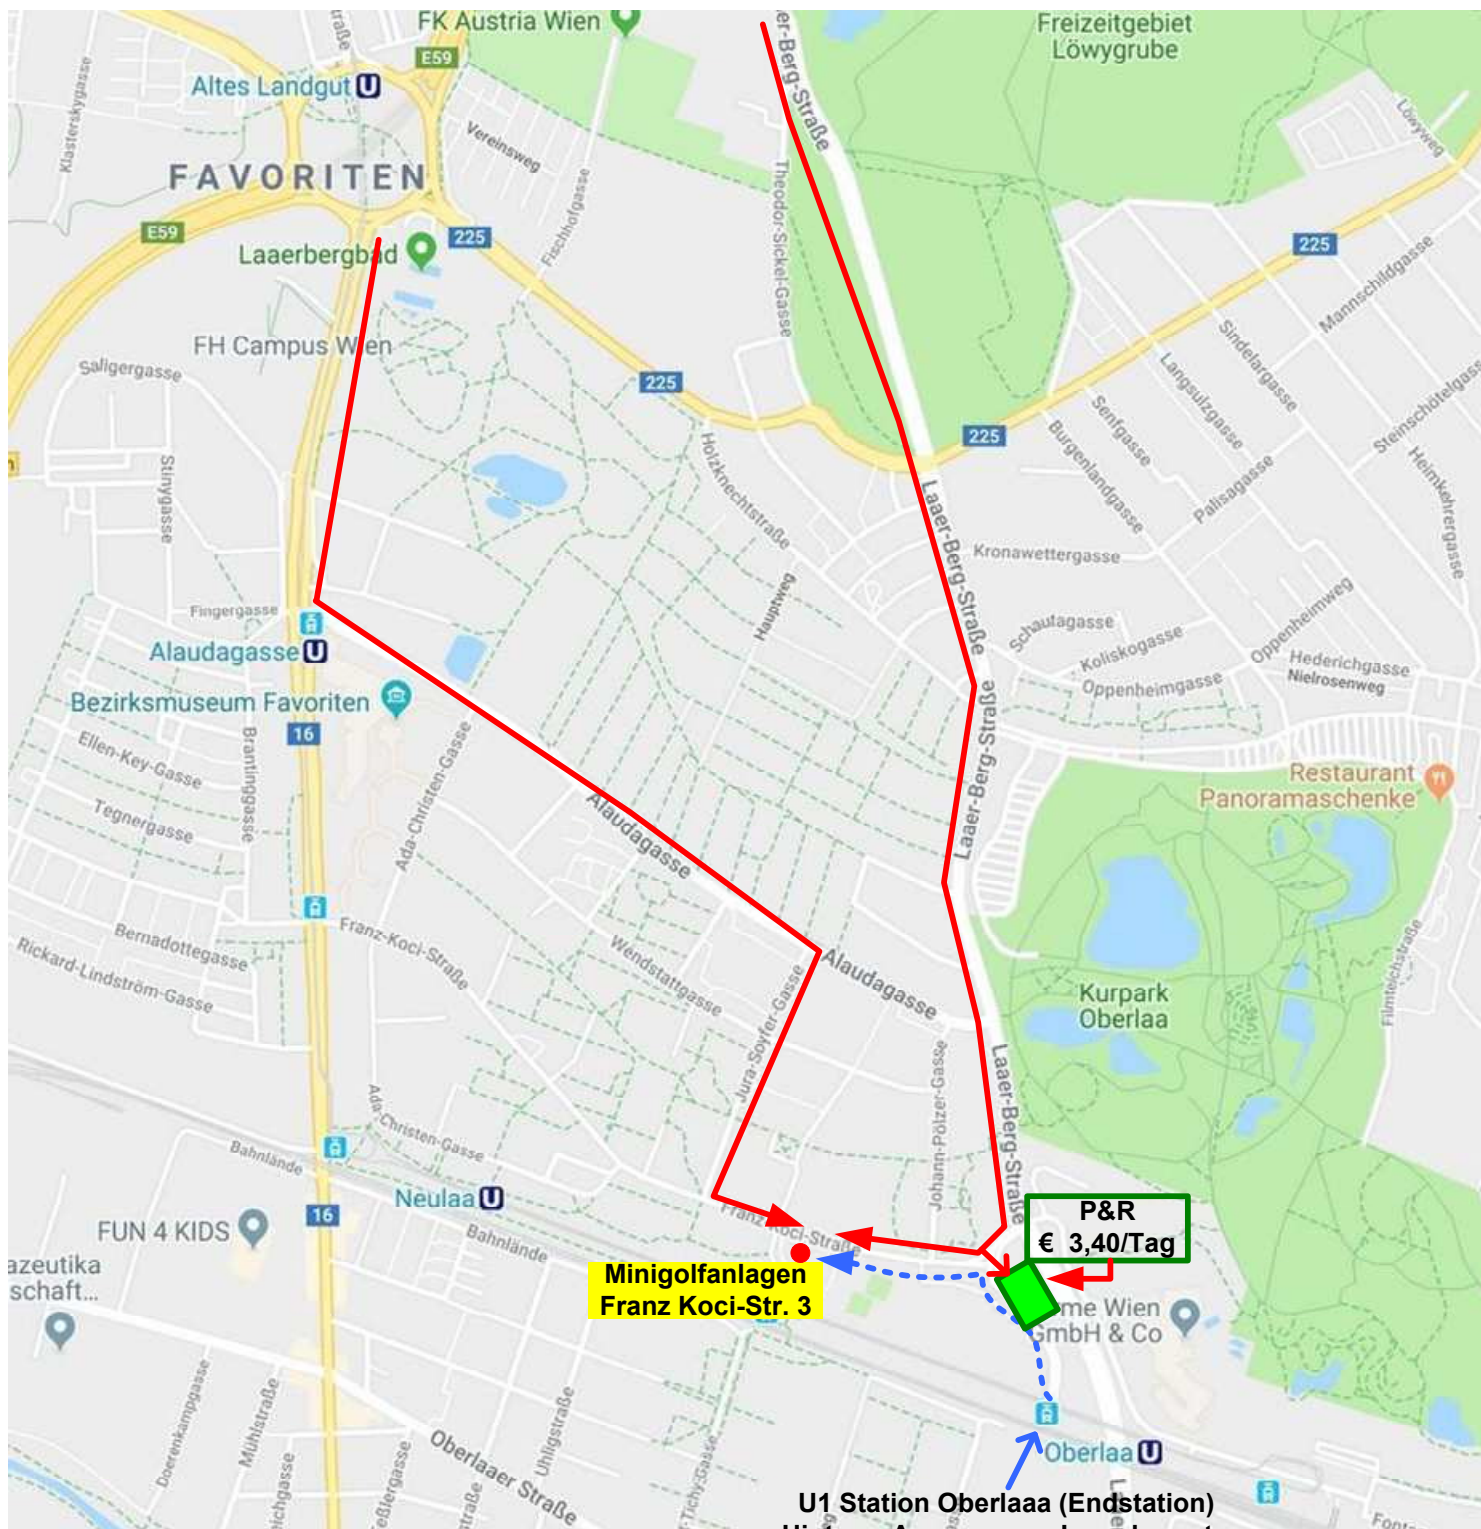

Mit eigenem Fahrzeug:

ACHTUNG ! Montag-Freitag von 09:00 – 19:00 Uhr Kurzparkzone
Parkmöglichkeit in P&R kurz vor der Laaerbergstr.

Die A23 bis Ausfahrt Favoriten - Verteilerkreis Favoriten – weiter die Favoritenstraße stadtauswärts bis zur Alaudagasse (2.Ampel) – dort links in die Alaudagasse abbiegen, weiter bis zur Jura Soyfer Gasse, dort rechts abbiegen, weiter bis zum Ende(=F.Koci.Str.), links abbiegen und ca. 80m fahren

Eine Zufahrt ist auch über die Laaerbergstraße möglich:

Stadauswärts bis zur Franz Koci-Straße – rechts abbiegen – ca. 150 m bis zur Anlage.

Mit öffentl. Verkehrsmittel:

Linie U1 bis Endstation Oberlaa, (in letzten Waggon einsteigen) hinterer Ausgang (Laaerbergstr.) am Autobusbahnhof vorbei (Kuhdrift) links in die Franz Koci-Str., ca. 100m = Minigolf

U1 Station Oberlaa (Endstation)
Hinterer Ausgang zur Laaerbergstr.
In letzten Waggon einsteigen